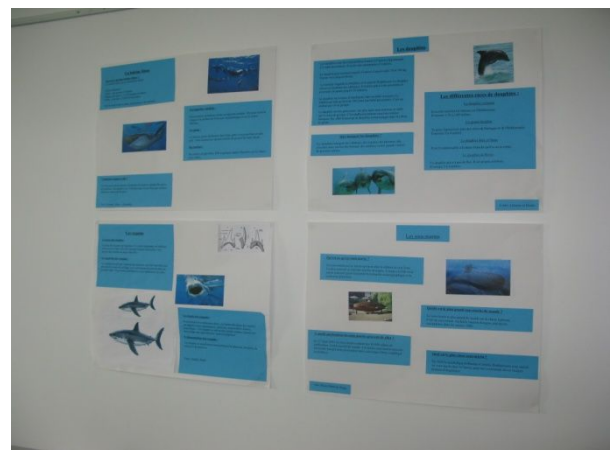

BILAN EXPOSITION

Les élèves de CM1 et de CM1/CM2 présentent...

AVEC LA CLASSE DE CM1 ET DE CM1/CM2 DE L'ÉCOLE PRIMAIRE DE PRESLES-EN-BRIE

Du 6 au 30 juillet 2016, la Médiathèque a accueilli les expositions réalisées par les classes de CM1 de Mme Gueslot et la classe de CM1/CM2 de Mme Laigle :

- Une exposition autour de la mer (CM1/CM2).
- Une exposition autour des algues et de Molière (CM1).

En partenariat avec l'école primaire de Presles-en-Brie