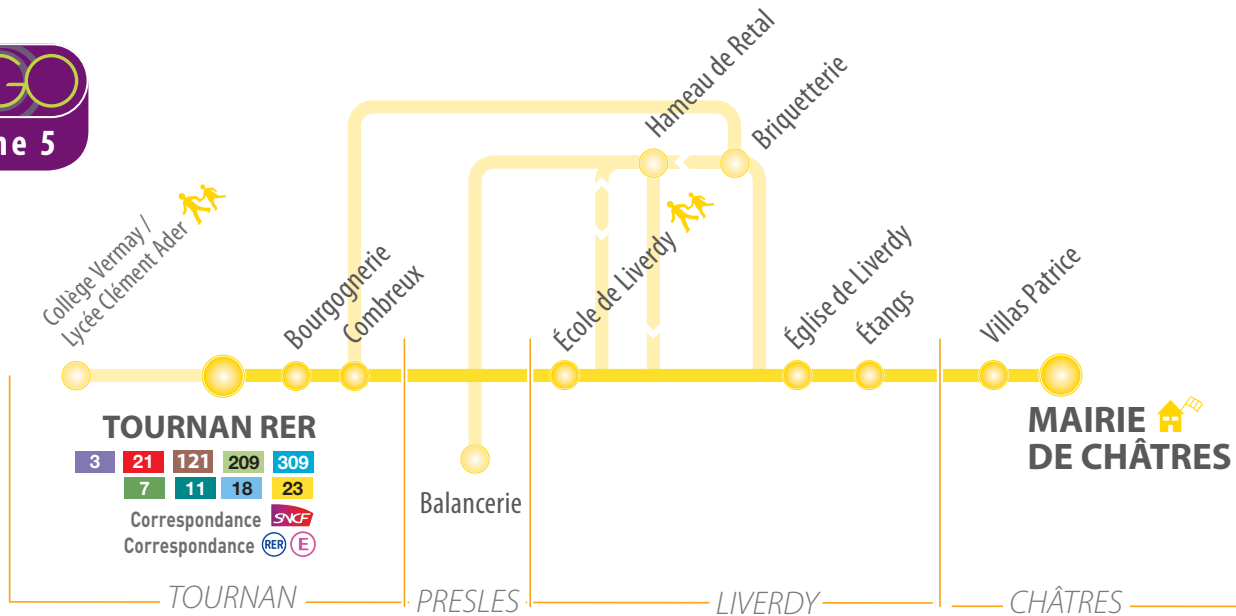

409 TOURNAN RER / SNCF > CHÂTRES

Du LUNDI au VENDREDI à partir du 31 août 2015

		Jours de fonctionnement													
		Me	Me	Me	LMJV	LMJV	LMJV								
TOURNAN	Collège Vermay / Lycée Clément Ader	11:45	12:45	12:45	16:15	16:56	17:15								
	provenance Paris	11:38	12:38	12:38	16:08	16:38	17:05	17:35	17:51	18:35	19:05	19:35			
	Train provenance Paris (Direct)							17:27	17:57	18:27	18:57	19:27			
	Tournan RER (côté Gretz)	11:48	13:00	13:00	16:18	17:02	17:21	17:39	18:04	18:40	19:09	19:38			
	Bourgogne	11:53	13:05	13:05	16:23	17:07	17:26	17:44	18:09	18:45	19:14	19:43			
	Combreux	11:54	13:06	13:06	16:24	17:08	17:27	17:45	18:10	18:46	19:15	19:44			
PRESLES	Balancerie	11:57	13:12	13:12	16:27	17:11	17:33	17:48	18:13	18:49	19:18	19:47			
LIVERDY	École	11:59	13:14	13:14	16:29	17:13	17:35	17:50	18:15	18:51	19:20	19:49			
	Hameau de Retal	-	-	13:15	-	17:36	-	-	-	-	-	-			
	Église	12:00	13:19	16:30	17:14	17:40	17:51	18:16	18:52	19:21	19:50				
	Étang	12:01	13:20	16:31	17:15	17:41	17:52	18:17	18:53	19:22	19:51				
CHÂTRES	Villas Patrice	12:03	-	13:22	16:33	17:17	17:43	17:54	18:19	18:55	19:24	19:53			
	Mairie de Châtres	12:04	-	13:23	16:34	17:18	17:44	17:55	18:20	18:56	19:25	19:54			

Vacances Scolaires
Rentrée : le 1er septembre 2015.
Toussaint : du 17 octobre 2015 au 1er novembre 2015 inclus.
Noël : du 19 décembre 2015 au 3 janvier 2016 inclus.
Hiver : du 20 février 2016 au 6 mars 2016 inclus.
Printemps : du 16 avril 2016 au 1er mai 2016 inclus.
Été : à partir du 5 juillet 2016.

! Circule en période scolaire.
Cette ligne ne circule pas les samedis, dimanches et jours fériés.

HORAIRE HIVER 2015

Pour plus d'information :
o N°4 MOBILITÉS
6, square Louis Blanc
Z. I. Les 50 Arpents
77680 Roissy-en-Brie
Tél. : 01 64 40 79 90
www.transdev-idf.com