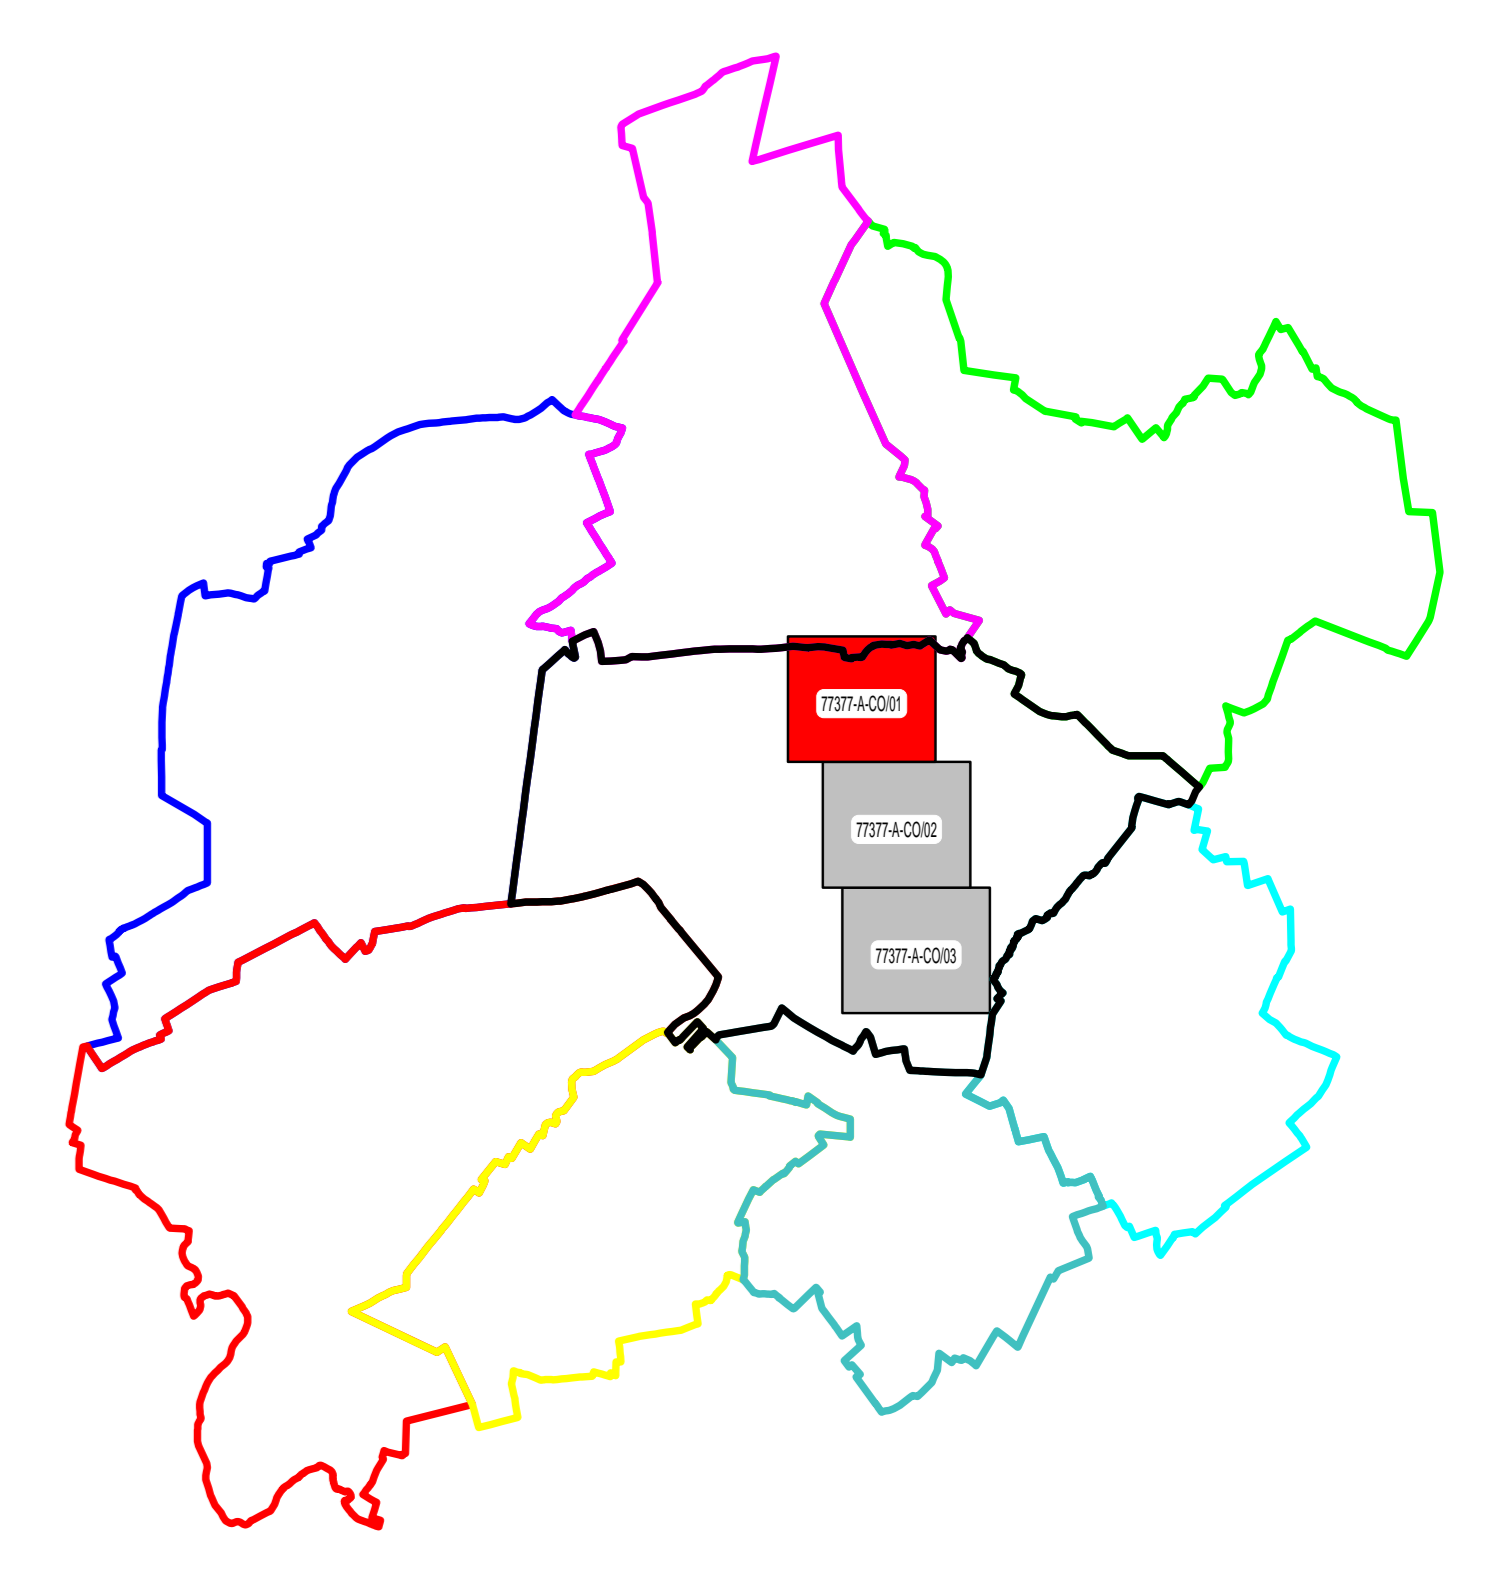

FOND DE PLAN

PRESLES-EN-BRIE (77377)